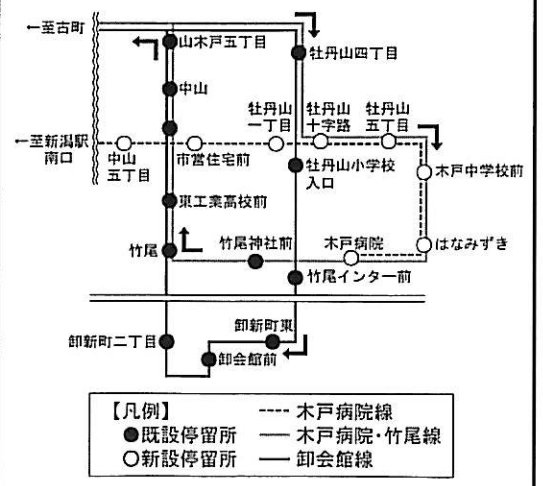

- ・ 行先 卸会館 古町発 の時刻をご覧ください。

② 卸会館 ⇒ 古町 行

- ・ 卸会館前発 の時刻をご覧ください。

2. 竹尾線路線図の見方

① 卸会館行

410 古町～牡丹山～卸会館前 線 をご利用下さい。

以上

竹尾・木戸病院・卸会館線バス時刻表

竹尾線 路線図

410 古町～牡丹山～卸会館前 線

411 古町～牡丹山～はなみずき～木戸病院～竹尾 線