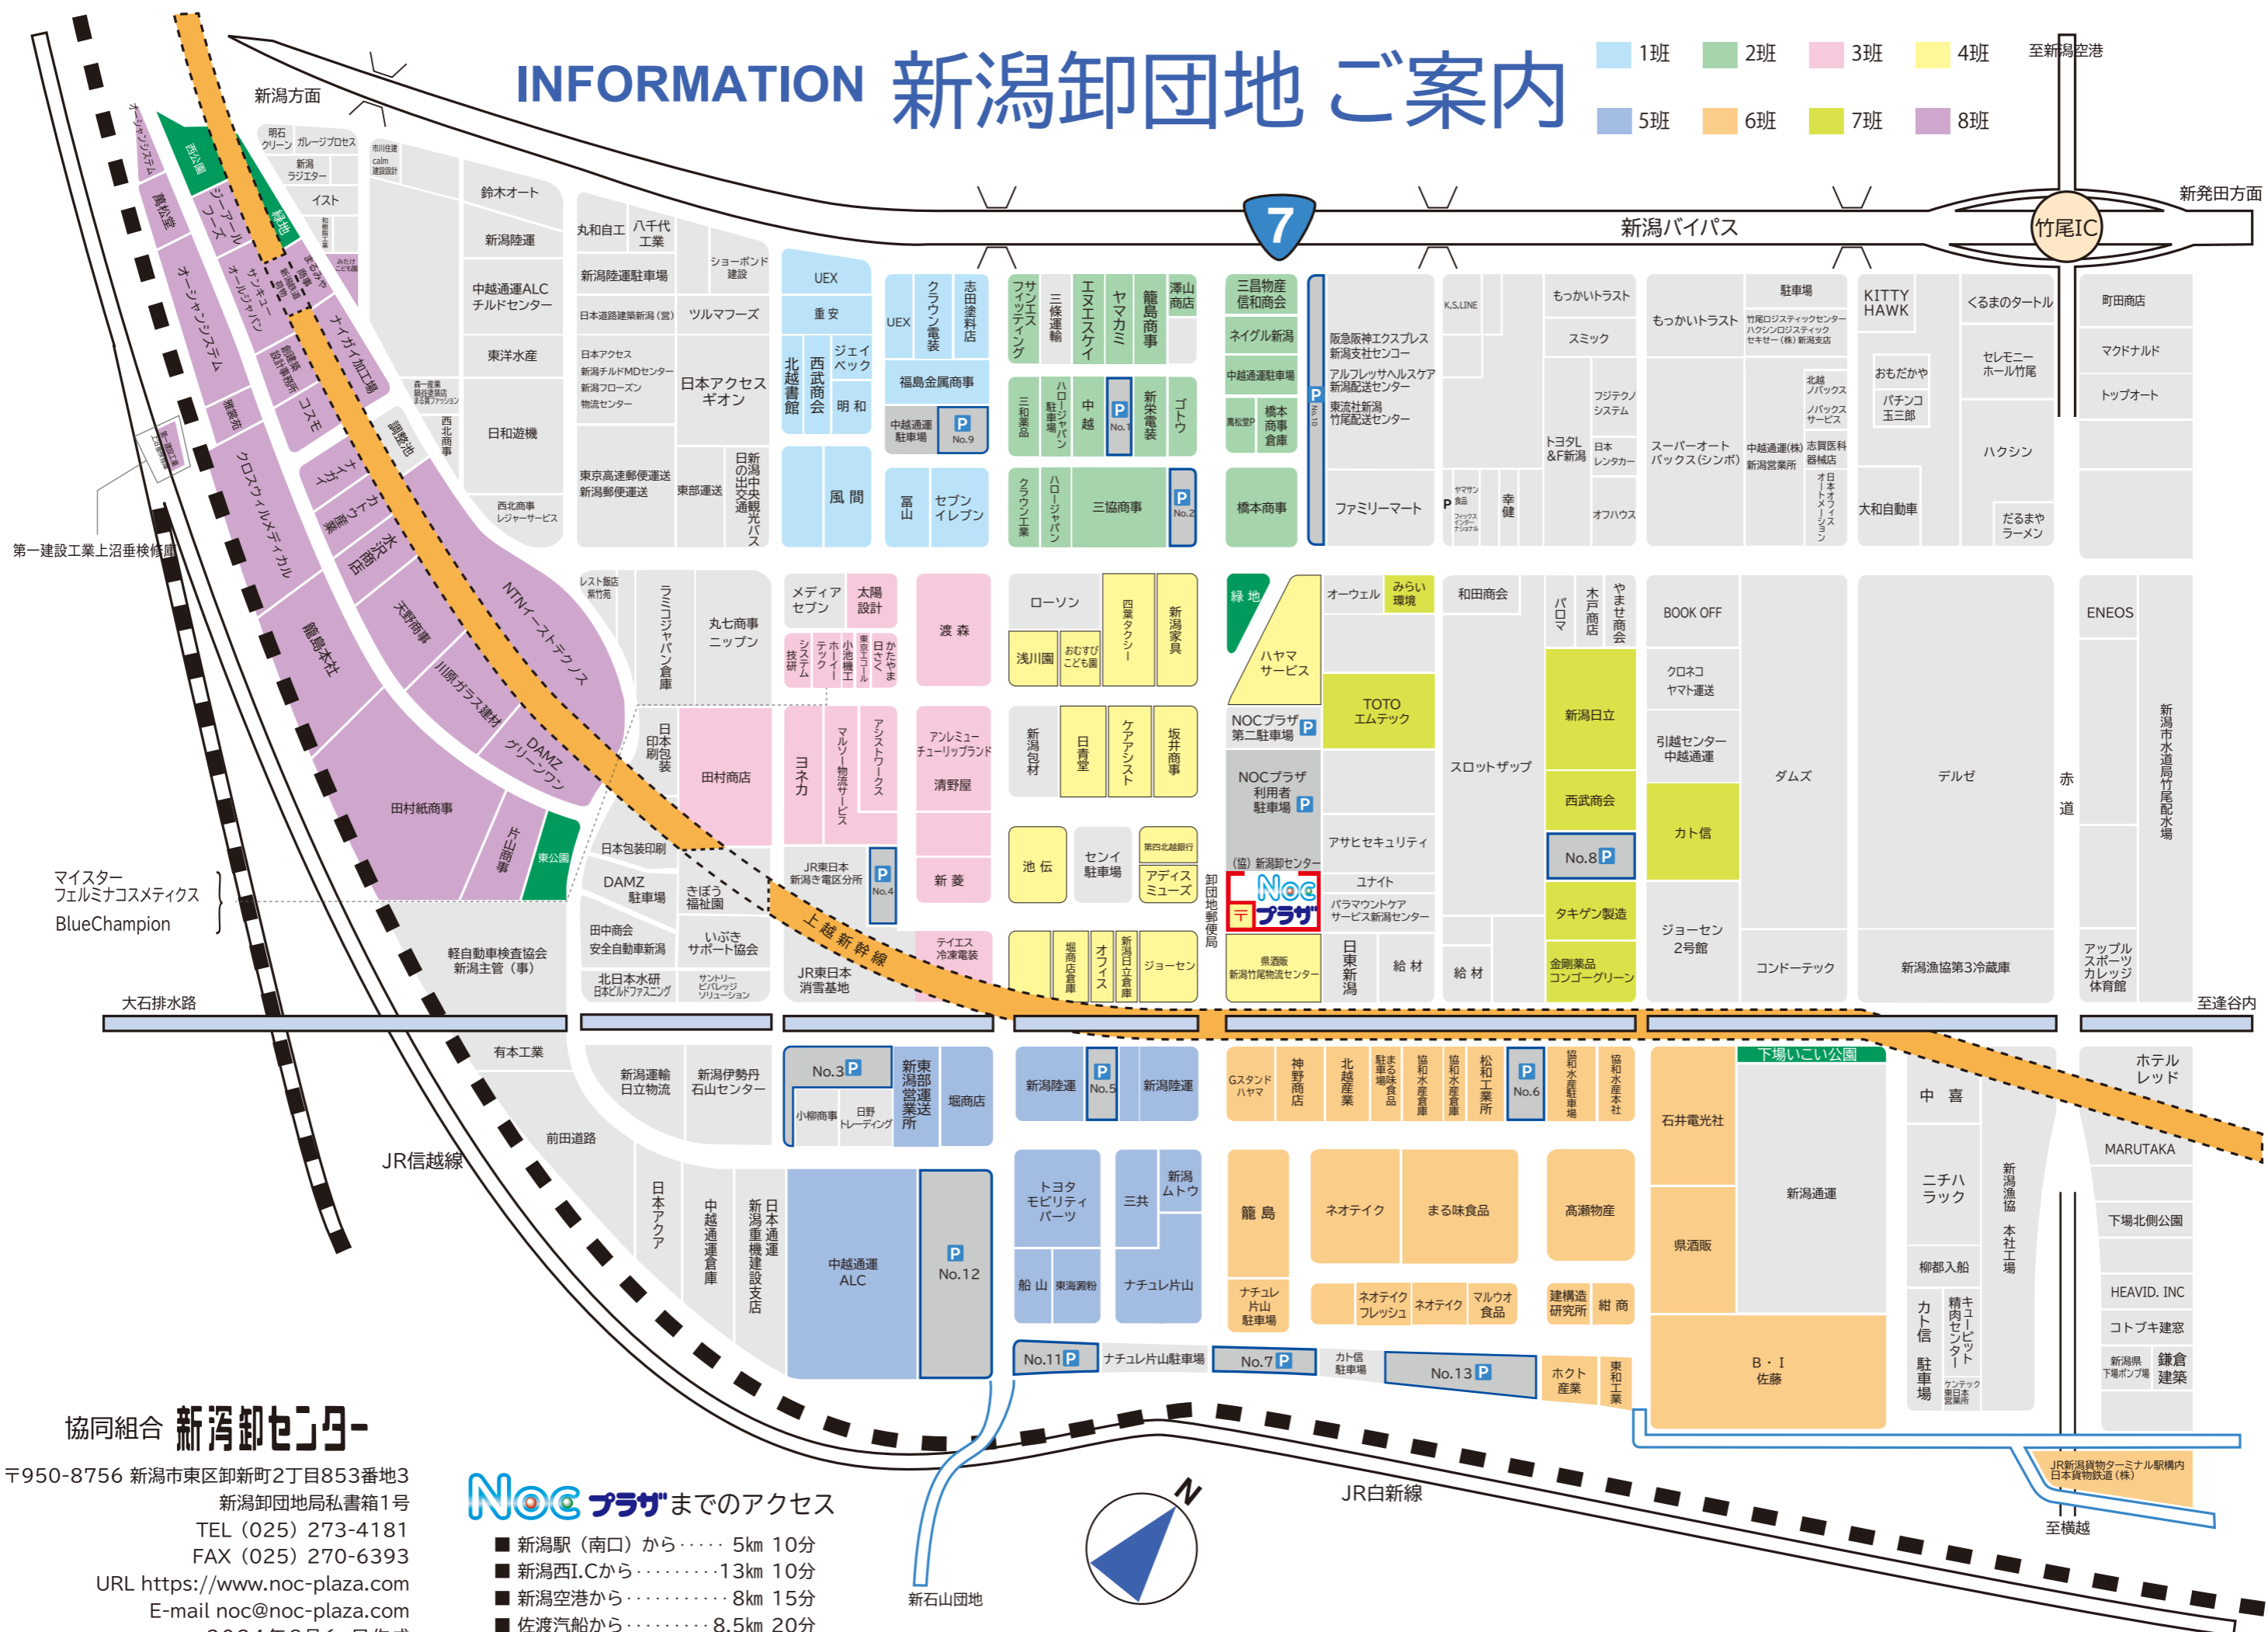

# INFORMATION 新潟卸団地 ご案内

- 1班
- 2班
- 3班
- 4班
- 5班
- 6班
- 7班
- 8班

**協同組合 新潟卸センター**  
 〒950-8756 新潟市東区卸新町2丁目853番地3  
 新潟卸団地局私書箱1号  
 TEL (025) 273-4181  
 FAX (025) 270-6393  
 URL <https://www.noc-plaza.com>  
 E-mail [noc@noc-plaza.com](mailto:noc@noc-plaza.com)  
 2024年8月6日作成

**NOC プラザ** までのアクセス

- 新潟駅(南口) から・・・ 5km 10分
- 新潟西I.Cから・・・ 13km 10分
- 新潟空港から・・・ 8km 15分
- 佐渡汽船から・・・ 8.5km 20分

JR新潟貨物ターミナル駅構内  
日本貨物鉄道(株)