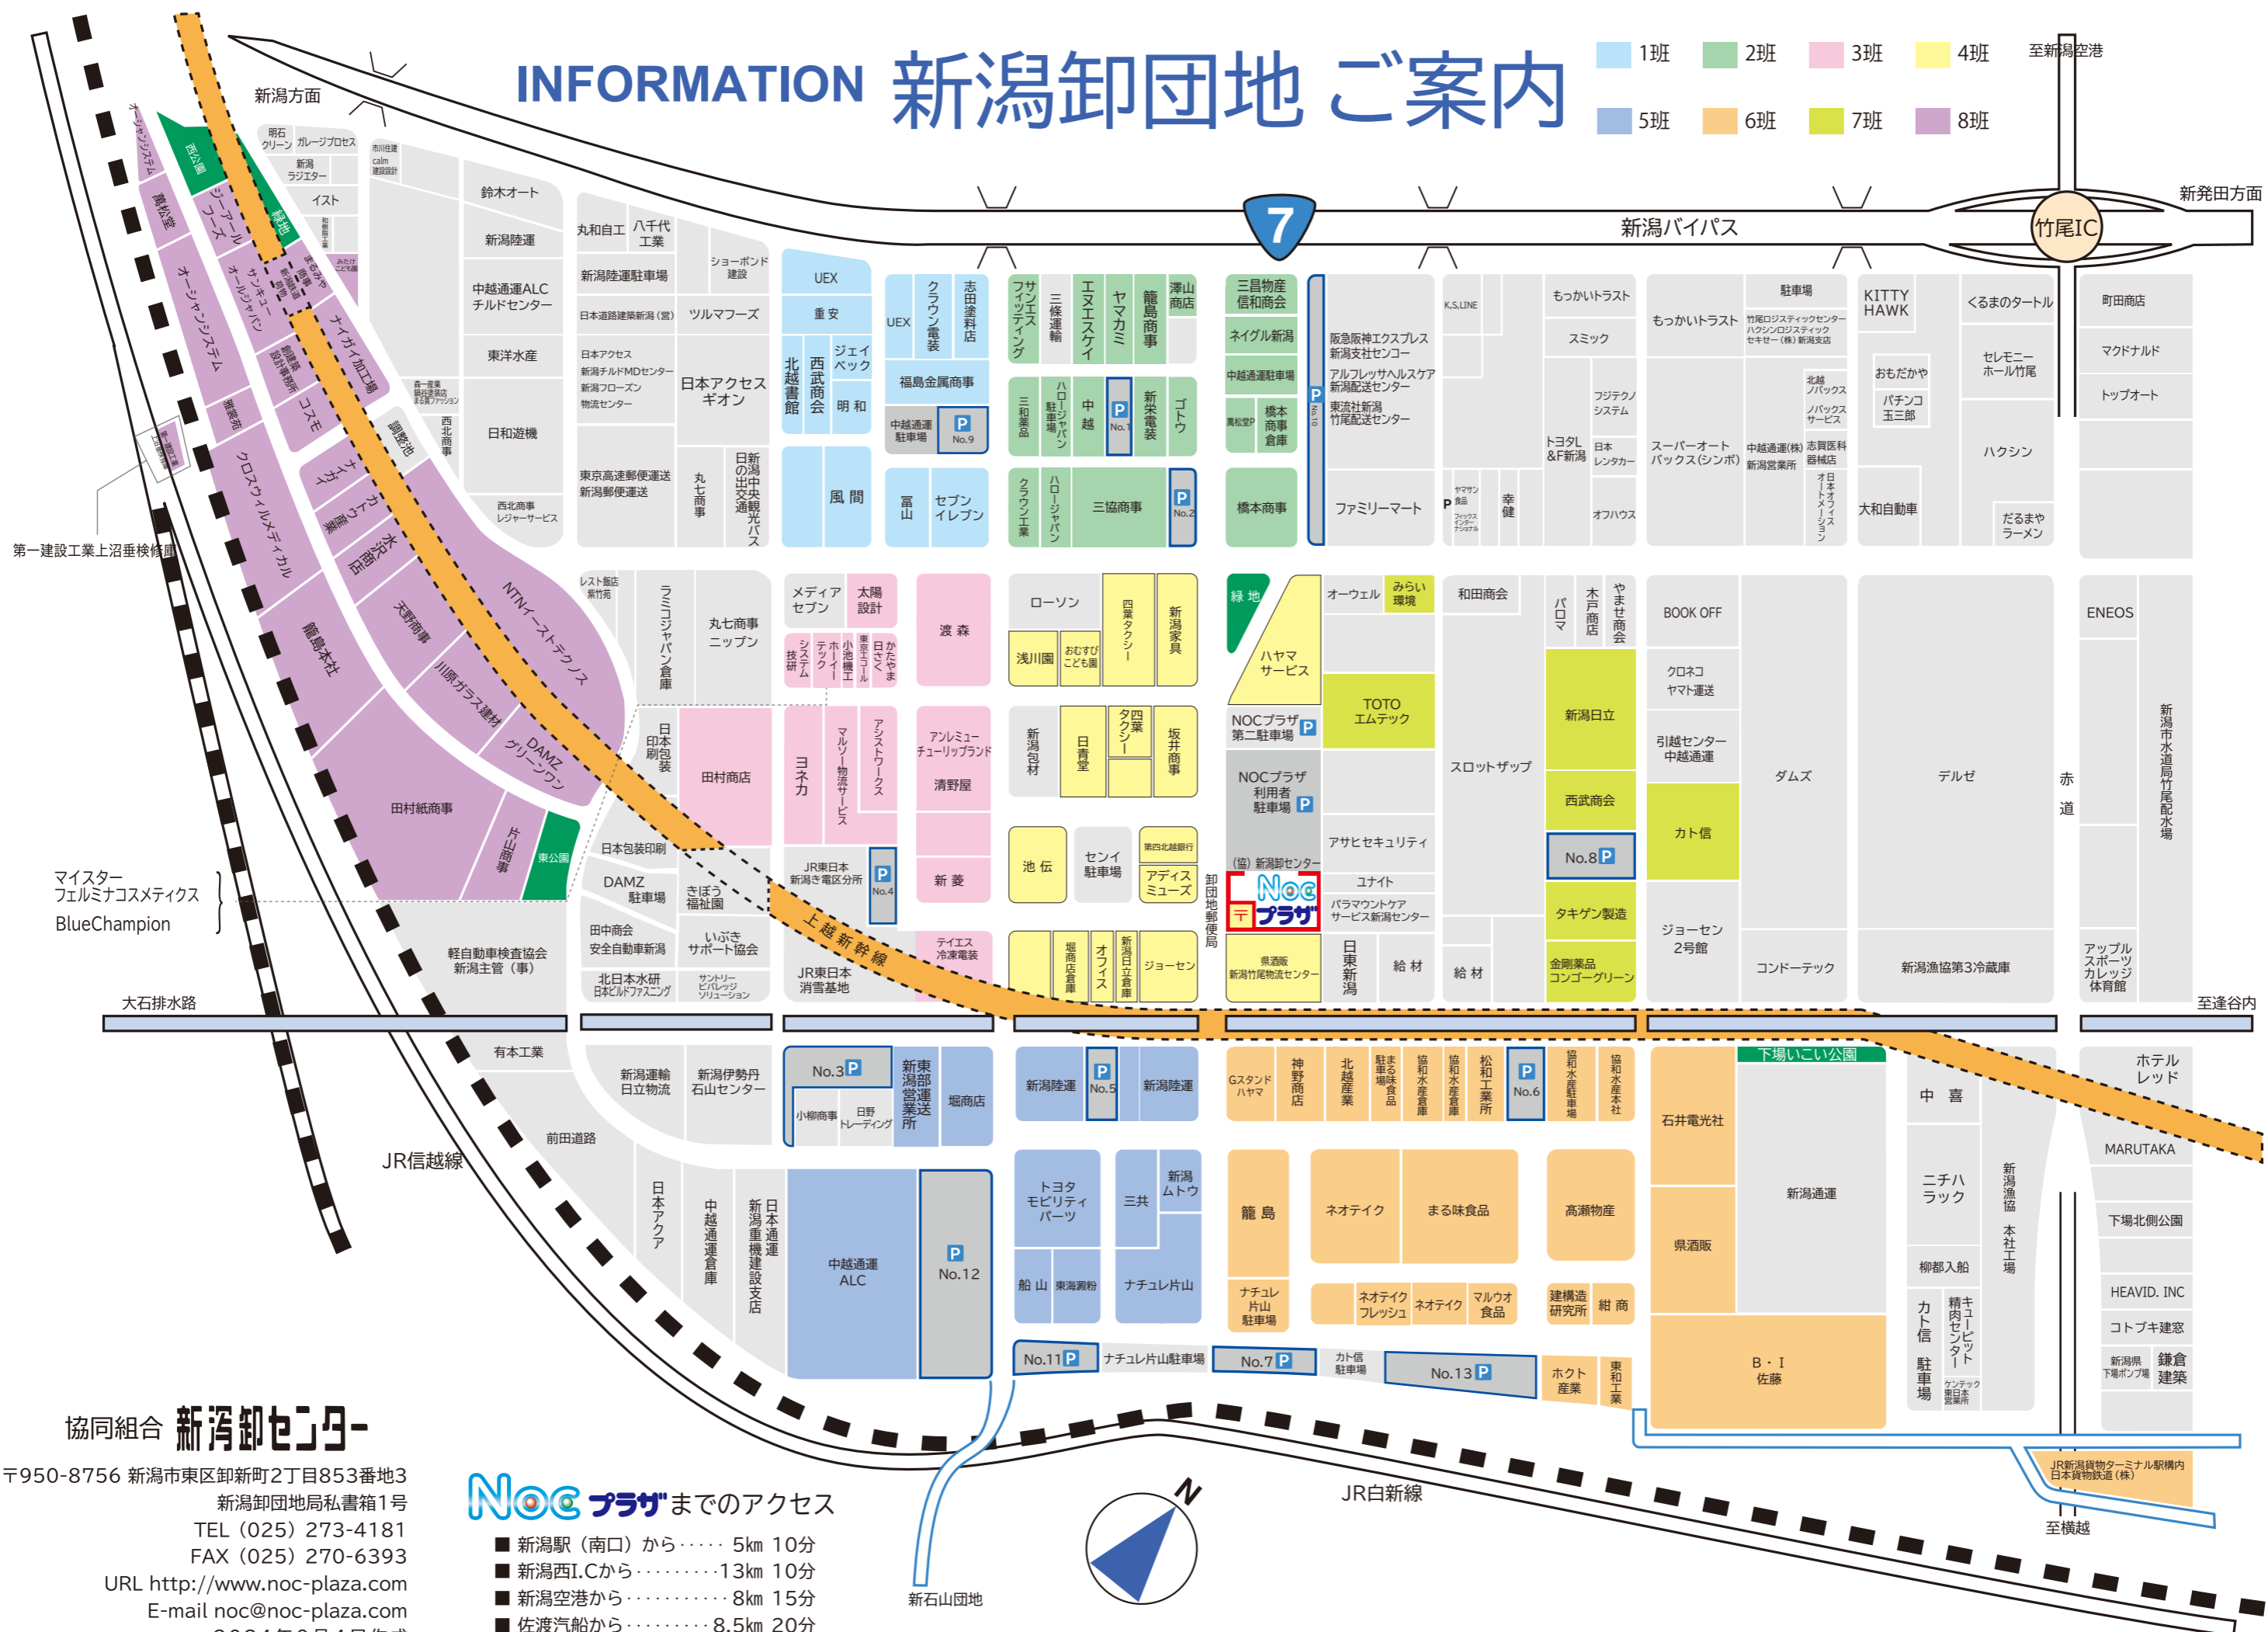

INFORMATION 新潟卸団地 ご案内

- 1班
- 2班
- 3班
- 4班
- 5班
- 6班
- 7班
- 8班

協同組合 **新潟卸センター**
 〒950-8756 新潟市東区卸新町2丁目853番地3
 新潟卸団地局私書箱1号
 TEL (025) 273-4181
 FAX (025) 270-6393
 URL <http://www.noc-plaza.com>
 E-mail noc@noc-plaza.com
 2024年9月4日作成

NOC プラザ までのアクセス

- 新潟駅(南口) から・・・ 5km 10分
- 新潟西I.Cから・・・ 13km 10分
- 新潟空港から・・・ 8km 15分
- 佐渡汽船から・・・ 8.5km 20分

JR新潟貨物ターミナル駅構内
 日本貨物鉄道(株)